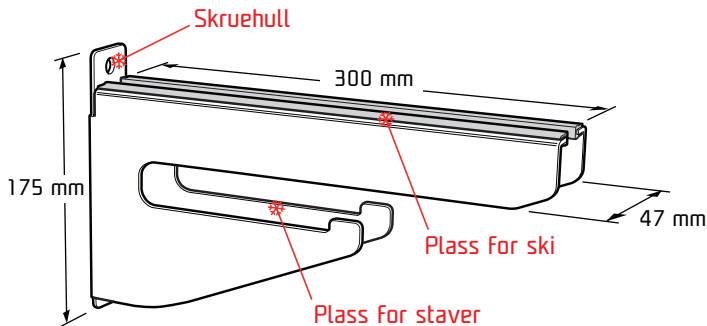

Skijack - opphengssystem for ski